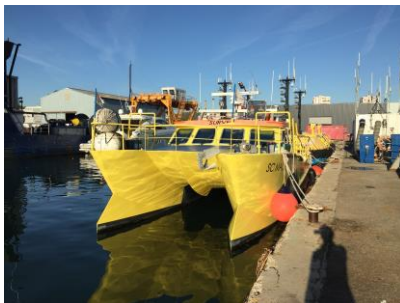

755 collaborateurs

CONTRACTING

Constructions d'unités
Levages lourds & combinés
Manutentions complexes
Projets multi-corps d'état
Ensembles process

465 collaborateurs

UNE FORCE Pour la filière éolienne flottante offshore

DES OUTILS D'EXCEPTION

350+ Grues mobiles (650t)

150+ Nacelles Grande Hauteur (75m)

8000+ Modules de Construction Modulaire

3 Navires Supports

4 FERMES PILOTES : 12 éoliennes – 100MW

Implantations
FOSELEV

ATLANTIQUE